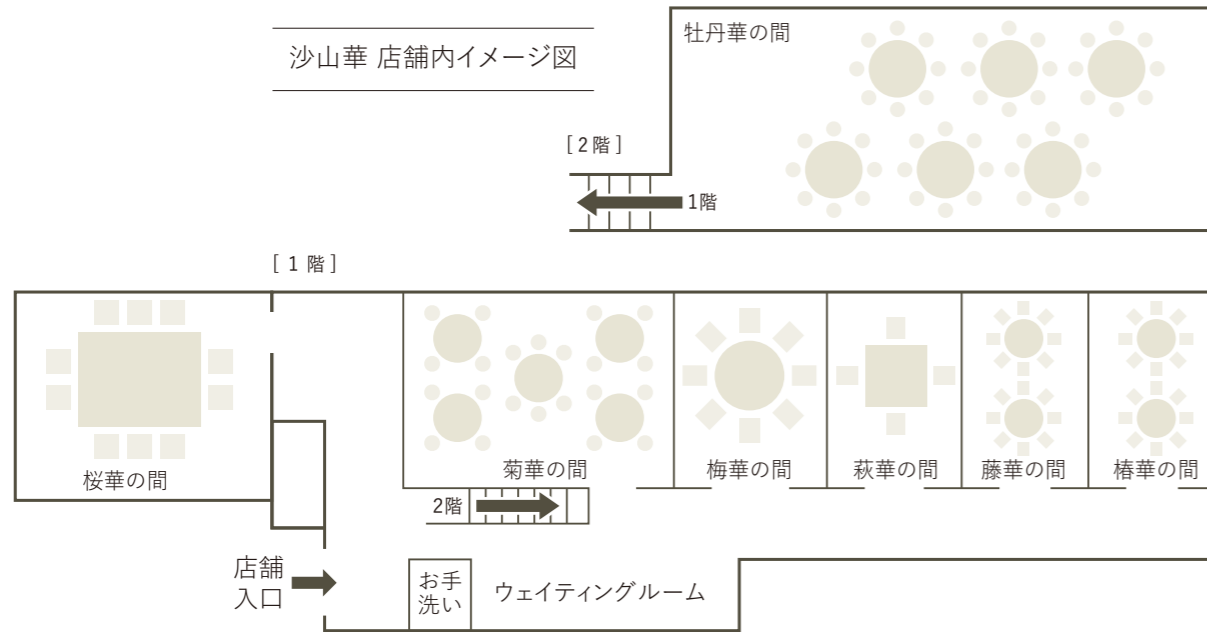

お部屋のご案内

ご家族やご友人とのお集まりから、ビジネスでのご会食、お祝い、ご法要など目的に合わせてご利用いただけます。

はぎ
萩華の間 1階 部屋タイプ：個室／掘りごたつ式

2名から少人数でご利用いただける個室。
ご夫婦や大切な人との記念や商談を兼ねたお食事にもおすすめ。

テーブル卓数	1卓
ご利用人数	2~4名様
個室利用料	1,100円

つばき ふじ
椿華の間・藤華の間 1階 部屋タイプ：個室／掘りごたつ式

広々とした座敷にテーブルが2卓並んだ個室。
お子様連れでも気兼ねなくお過ごしいただけやすいお部屋。

テーブル卓数	2卓
ご利用人数	4~16名様
個室利用料	1,100円

ぼたん
牡丹華の間 2階 部屋タイプ：テーブル席

2階にある大広間のお部屋。
お食事つきの演奏会や講演会など小宴会場としてもご利用可能。

テーブル卓数	2卓
ご利用人数	4~16名様
個室利用料	1名様につき200円

「牡丹華の間」を全貸切の場合は個室料は無料。詳しくはお問い合わせください。

きく
菊華の間 1階 部屋タイプ：テーブル席

少人数でご友人同士でのカジュアルなあつまりにおすすめなお席。
貸し切りも可能な広間なので、歓送迎会や忘新年会、同窓会などの集まりにも。

テーブル卓数	5卓
ご利用人数	1~22名様

15名様以上で「菊華の間」を貸切の場合は個室料は無料。
詳しくはお問い合わせください。

さくら
桜華の間 1階 部屋タイプ：個室／掘りごたつ式

当店の庭園がよく見える角部屋になります。
ご家族でのお集まりに人気のお部屋です。

テーブル卓数	1卓
ご利用人数	4~10名様
個室利用料	1,100円

うめ
梅華の間 1階 部屋タイプ：個室／掘りごたつ式

結納や顔合わせ、ご家族や親しい仲間との会食や
ご接待におすすめのゆったりとした空間。

テーブル卓数	1卓
ご利用人数	4~8名様
個室利用料	1,100円