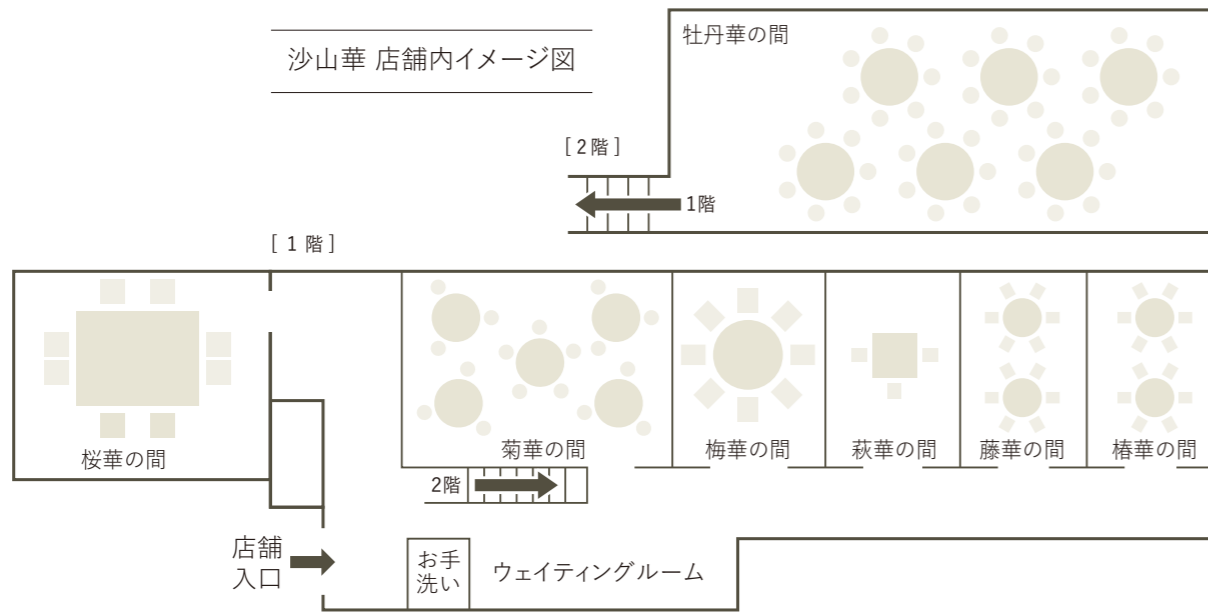

お部屋のご案内

ご家族やご友人とのお集まりから、ビジネスでのご会食、お祝い、ご法要など目的に合わせてご利用いただけます。

* 当店のバリアフリー対応について

大変申し訳ございませんが、約40年前の日本家屋を活かして利用しておりますので玄関には大きな段差があり、全面バリアフリーではございませんので、スタッフがサポートさせていただいております。

きく 菊華の間

1階 部屋タイプ：テーブル席

少人数でご友人同士でのカジュアルなあつまりにおすすめなお席。貸し切りも可能な広間なので、歓送迎会や忘新年会、同窓会などの集まりにも。

テーブル卓数	5卓
ご利用人数	3名様掛け×4卓 5名様掛け×1卓

※貸切利用の場合は使用料金¥6,600がかかります。

うめ 梅華の間

1階 部屋タイプ：個室／掘りごたつ式

結納や顔合わせ、ご家族や親しい仲間との会食やご接待におすすめのゆったりとした空間。

テーブル卓数	1卓
ご利用人数	2～8名様
個室利用料	¥3,300

はぎ 萩華の間

1階 部屋タイプ：個室／掘りごたつ式

2名から少人数でご利用いただける個室。ご夫婦や大切な人との記念や商談を兼ねたお食事にもおすすめ。

テーブル卓数	1卓
ご利用人数	2～3名様
個室利用料	¥1,650

つばき 椿華の間・ふじ 藤華の間

1階 部屋タイプ：個室／掘りごたつ式

広々とした座敷にテーブルが2卓並んだ個室。お子様連れでも気兼ねなくお過ごしいただけやすいお部屋。

テーブル卓数	2卓
ご利用人数	4～12名様
個室利用料	各室 ¥3,300

ぼたん 牡丹華の間

2階 部屋タイプ：テーブル席

2階にある大広間のお部屋。お食事つきの演奏会や講演会など小宴会場としてもご利用可能。

テーブル卓数	6卓
ご利用人数	20～42名様
個室利用料	¥8,800

さくら 桜華の間

1階 部屋タイプ：個室／掘りごたつ式

当店の庭園がよく見える角部屋になります。ご家族でのお集まりに人気のお部屋です。

テーブル卓数	1卓
ご利用人数	4～8名様
個室利用料	¥5,500